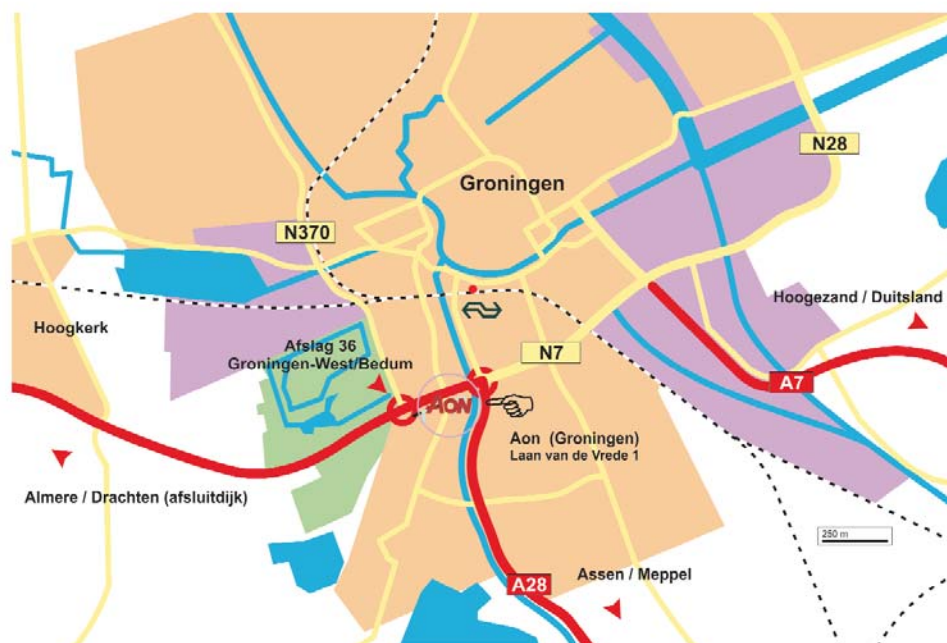

Links (Van Ketwich Verschuurlaan)

Recht door Van Ketchwich Verschuurbrug op richting Groningen-Zuid Martini Ziekenhuis Lokatie van Swieten.

Rechts (Paterswoldseweg)

Rechts

Rechts (Hoornsediep)

Gearriveerd

Vanuit Almere/ Drachten

200

1e afslag (A7/E22) richting Heerenveen/ Leeuwarden

Volg de A7/E22 richting Groningen

Afslag 36 – Ring Groningen-West

1e afslag richting Groningen-Zuid

Links (Paterswoldseweg)

Rechts

Rechts (Hoornsediep)200 m.

Gearriveerd

Route description English

From direction Assen

A28 to Groningen

After 25 km

350 m.

80 m.

0.6 km.

1 km.

250 m.

200 m.

Exit 39 – Groningen –zuid

Left (Van Ketwich Verschuurlaan)

Straight on Van Ketchwich Verschuurbrug in the direction of Groningen-Zuid
Martini Hospital Location of Swieten.

Right (Paterswoldseweg)