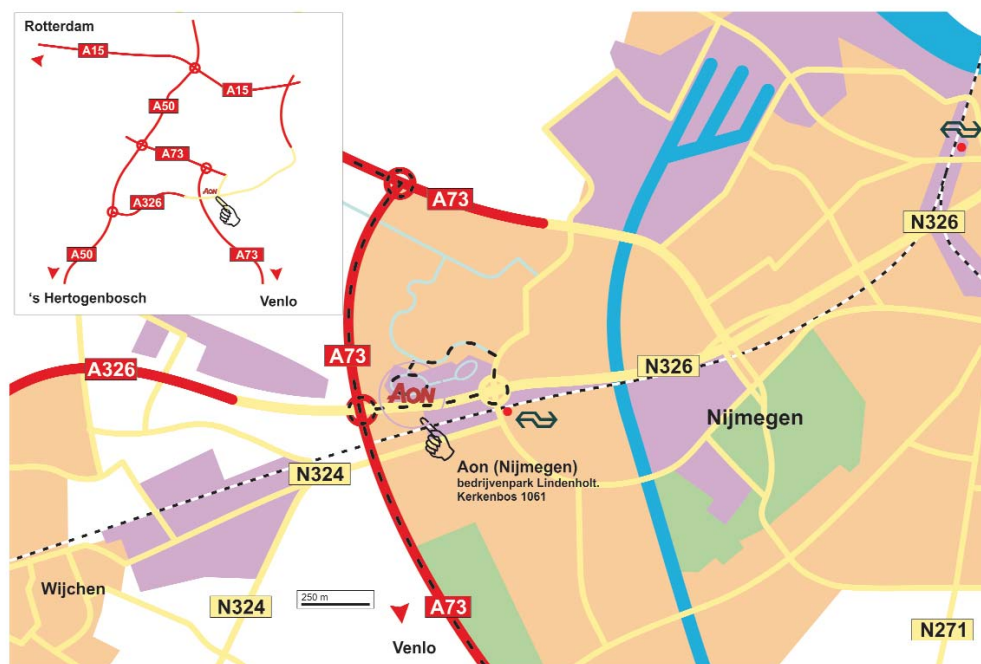

Rechts (weijbroekweg)

Links (Kerkenbos)

Vanuit Venlo

A73 richting Nijmegen

36 km. Knooppunt Rijkevoort

20 km. Knooppunt Lindenholt

1.4 km. Rotonde

450 m.

150 m.

A73/E31 richting Nijmegen

N326 richting Nijmegen

3e afslag (ijpenbroekweg)

Links (weijbroekweg)

Links (kerkenbos)

Route description English

From direction Rotterdam, Utrecht/ Zwolle

A15 to Gorinchem

3.6 km. Junction Ridderkerk-Noord

3.3 km. Junction Ridderkerk-Zuid

25 km. Junction Gorinchem

59 km. Junction Valburg

6.8 km. Junction Ewijk

After 6 km. Junction Neerbosch

After 1.9 km.

Right (ijpenbroekweg)

Right (weijbroekweg)

Left (Kerkenbos)

From direction Venlo

A73 to Nijmegen

36 km. Junction Rijkevoort

20 km. Junction Lindenholt

1.4 km. Traffic circle