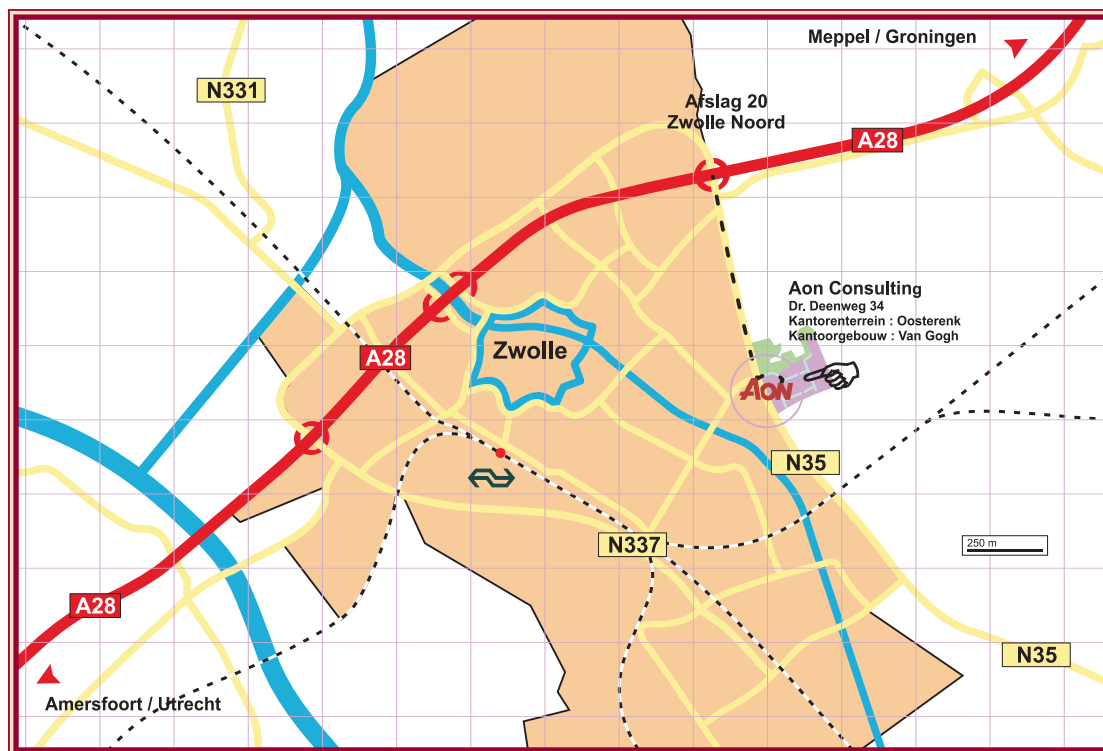

Routebeschrijving Aon Zwolle

Dr. van Deenweg 34, 8025 BA Zwolle

Aon Consulting bevindt zich aan de Dr. van Deenweg 34 te Zwolle, op het kantorenterrein 'Oosterenk'. Het kantoorgebouw heet 'Van Gogh'.

- Vanuit richting Amersfoort: volg ring Zwolle-Oost (A28) en neem afslag Zwolle-Noord (afrit 20), onderaan de afslag bij de verkeerslichten rechts, daarna bij de 5e verkeerslichten linksaf (richting "Sophia goederen/radiotherapie" u ziet het gebouw rechts).
- Vanuit richting Meppel: afslag Zwolle-Noord (A28; afrit 20), onderaan de afslag bij de verkeerslichten links, daarna bij de 6e verkeerslichten linksaf (richting "Sophia goederen/radiotherapie" u ziet het gebouw rechts).
- Indien u met het openbaar vervoer komt, kunt u bij het station te Zwolle de treintaxi of de stadsbus (lijn 2 richting Oosterenk) nemen.